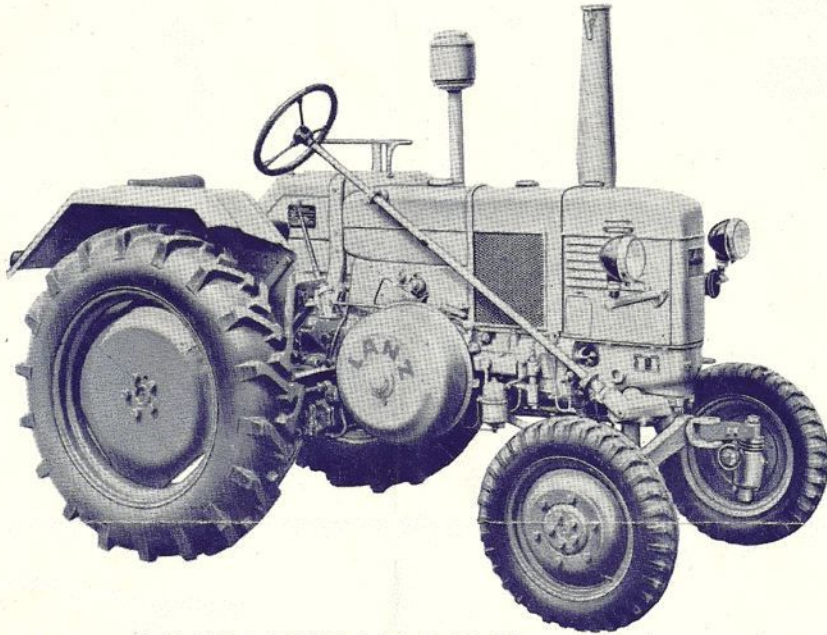

LANZ

UNIVERSAL BULLDOG TRAKTOR

TYPE D 5506 - 16 HK

www.LANZ-BULLDOG-Homepage.de

Traktoren med den enkle, holdbare, driftssikre, robuste, lavt komprimerede og langsomt gående *råoliemotor* med glødehoved, som forbrænder selv de billigste brændstoffer.

**Det meget lave brændstofforbrug er medvirkende til,
at traktoren hurtigt indtjener anskaffelsessummen.**

Traktoren leveres med el-lys og selvstart, indstillelig sporvidde, enkelthjulsbremser, 6 fremad og 2 bakgear.

Fordelagtig vægtfordeling, stor trækkevne.

Leveres med pladehjul monteret med følgende dækstørrelser:

forhjul: 4,50 × 16

baghjul: 10 × 28.

Til traktorens hydrauliske løft kan endvidere leveres

Universal 3-punkt ophæng kombineret med trækbom,

hvilket sikrer redskabernes ensartede arbejdsdybde under alle forhold.

Det hydrauliske løft kan anvendes både i fast og fri stilling — den mest alsidige og fordelagtigste form, der kombinerer de ophængte og efterhængte redskabers fordele.